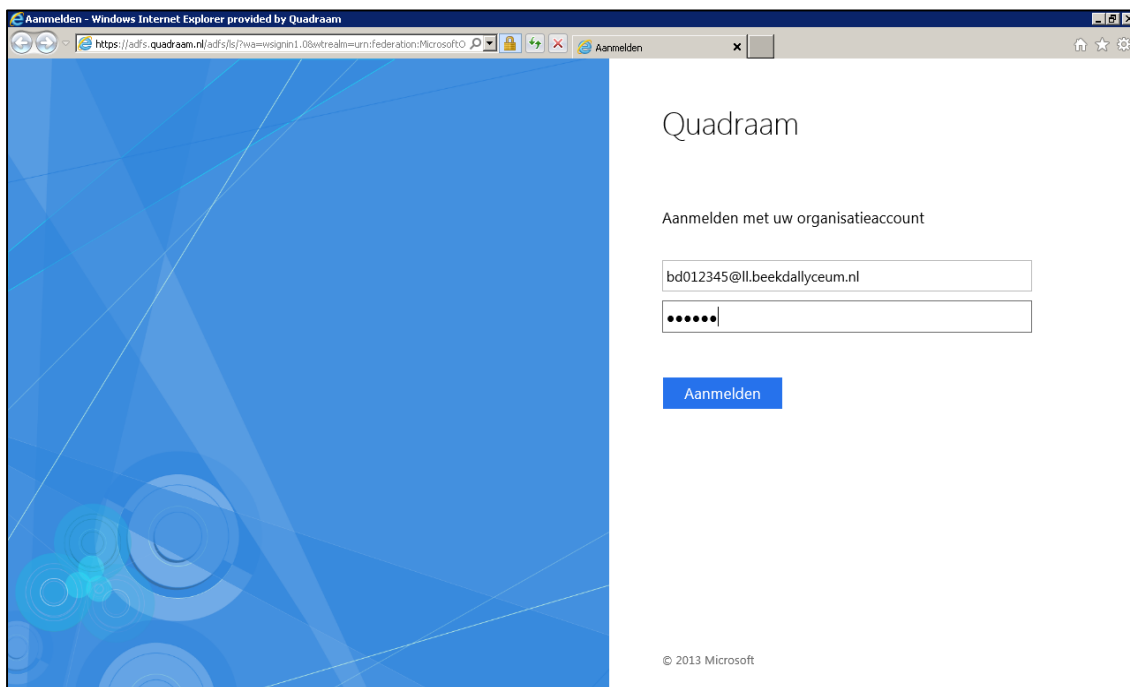

Instructies inloggen Office365

De leerlingen hebben vanaf dit schooljaar allemaal een Office365 account. Hiermee hebben ze toegang tot hun mail en agenda van school. Ook kan iedere leerling thuis het Office-pakket downloaden met daarin o.a. de pakketten Excel, Word, OneDrive.

Om te kunnen inloggen moeten de leerlingen eerst de portal starten. Voor Probus is dit:

<http://365.produsarnhem.nl>

Door op bovenstaande link te klikken komt de leerling in het volgende aanmeldscherm voor Office365: